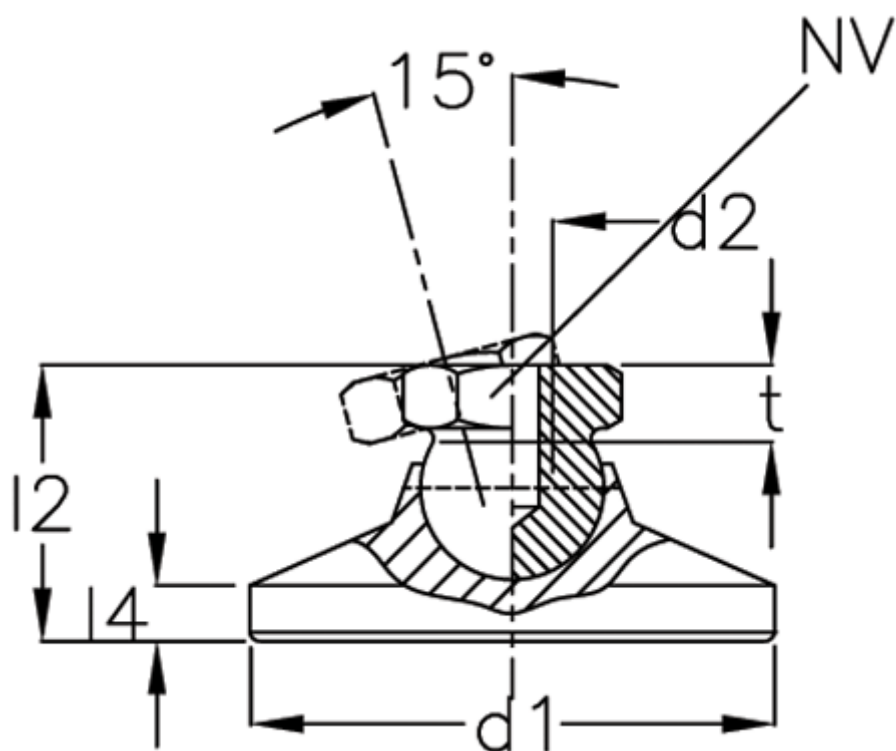

Varenummer: 20343125M8KRE
Beskrivelse: E+G Justerfod
GN 343.1-25-M8-KRE

Mål

d1	= 25
d2	= 8
l2	= -
l4	= -
NV	= 12
Statisk belastning (kN)	= 10
t min	= 9